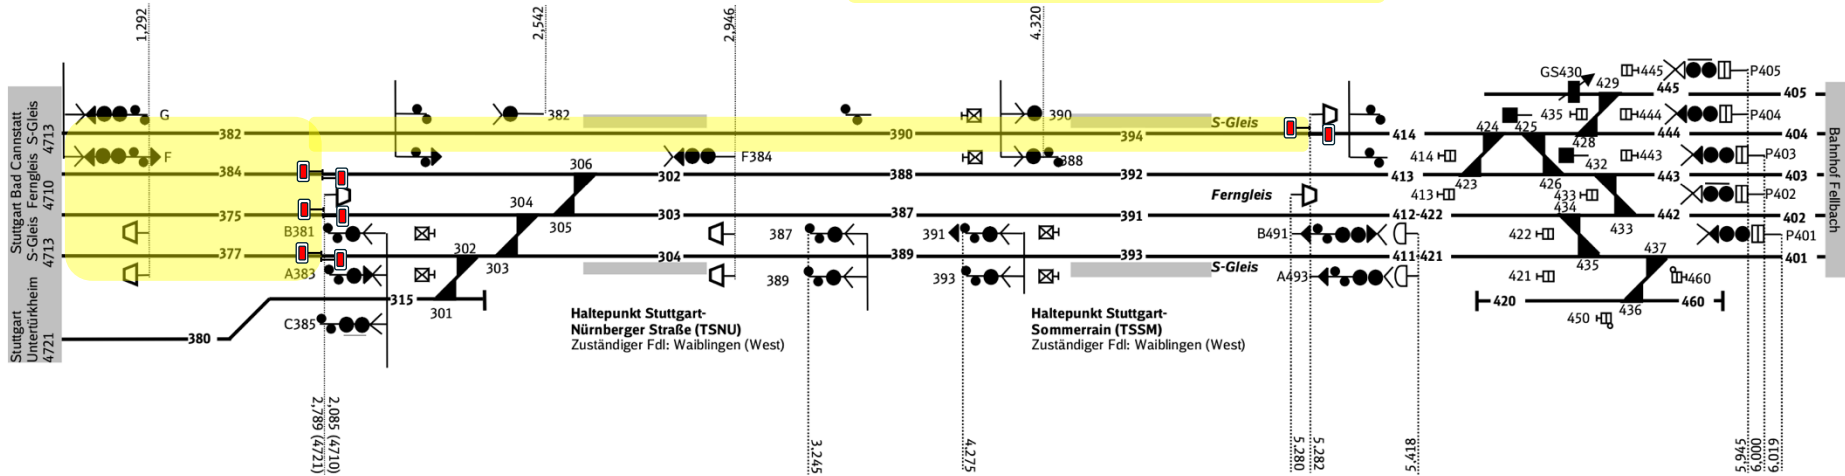

Abzweigstelle Stuttgart-Nürnberger Straße (TSNA)
 Zuständiger FdI: FdI Waiblingen (West)

Bahnhof Fellbach (TFE)
 Zuständiger FdI: FdI Waiblingen (West)

Am S-Gleis Fellbach – Stuttgart-Bad Cannstatt gibt es die Abzweigstelle
 Stuttgart Nürnberger Straße nicht!

BGL Schapo in BA 458570 enthalten

Aufgestellt: Sebastian Biber
 Ausgabe 01/2025